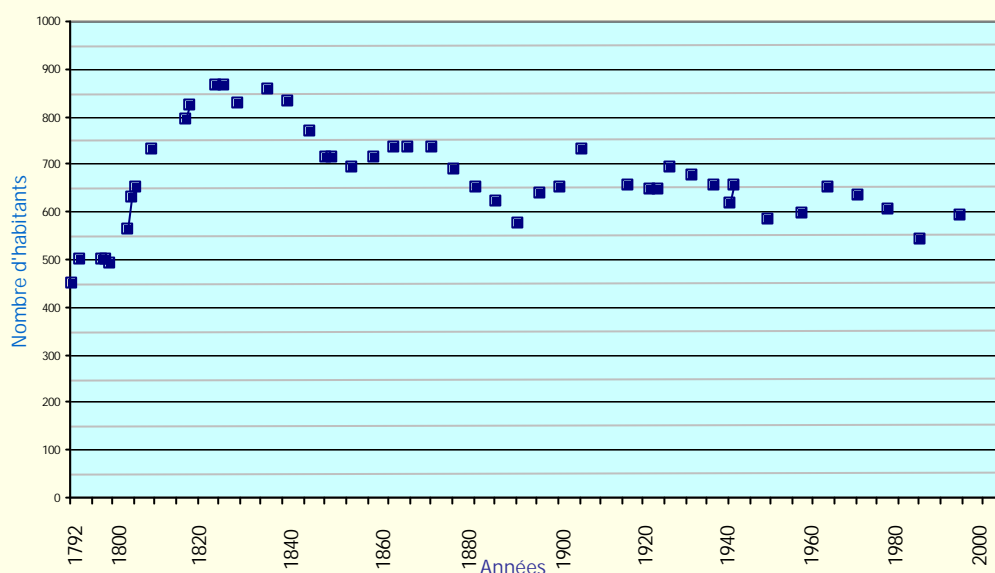

EVOLUTION DEMOGRAPHIQUE

Population de Weislingen de 1792 à nos jours

1616	55	1807	652	1851	713	1900	638	1954	586
1720	68	1811	730	1856	694	1905	651	1962	595
1750	120	1819	795	1861	714	1910	729	1968	652
1773	135	1820	823	1866	734	1921	654	1975	633
1792	449	1826	867	1869	734	1926	646	1982	605
1794	501	1828	867	1871	714	1928	646	1990	540
1799	498	1831	828	1875	735	1931	693	1999	594 (*)
1800	498	1836	856	1880	689	1936	676	2004	(**)
1801	492	1841	831	1885	652	1941	654		
1805	565	1846	768	1890	621	1945	619		
1806	632	1850	713	1895	577	1946	655		

(*) avec doubles comptes

(**) les chiffres du recensement 2004 seront officialisés par décret fin 2008

LISTE ELECTORALE

Situation au >>>	01.03.03	01.03.04	01.03.05	01.03.06	01.03.07	01.03.08
Total inscrits	432	435	436	439	442	454
dont :						
électeurs	210	211	211	214	217	223
électrices	222	224	225	225	225	231
inscrits à l'étranger	1	1	1	2	2	2
moins de 21 ans	16	20	10	17	19	21
nouv ^x inscrits de 18 ans	7	7	3	3	9	9